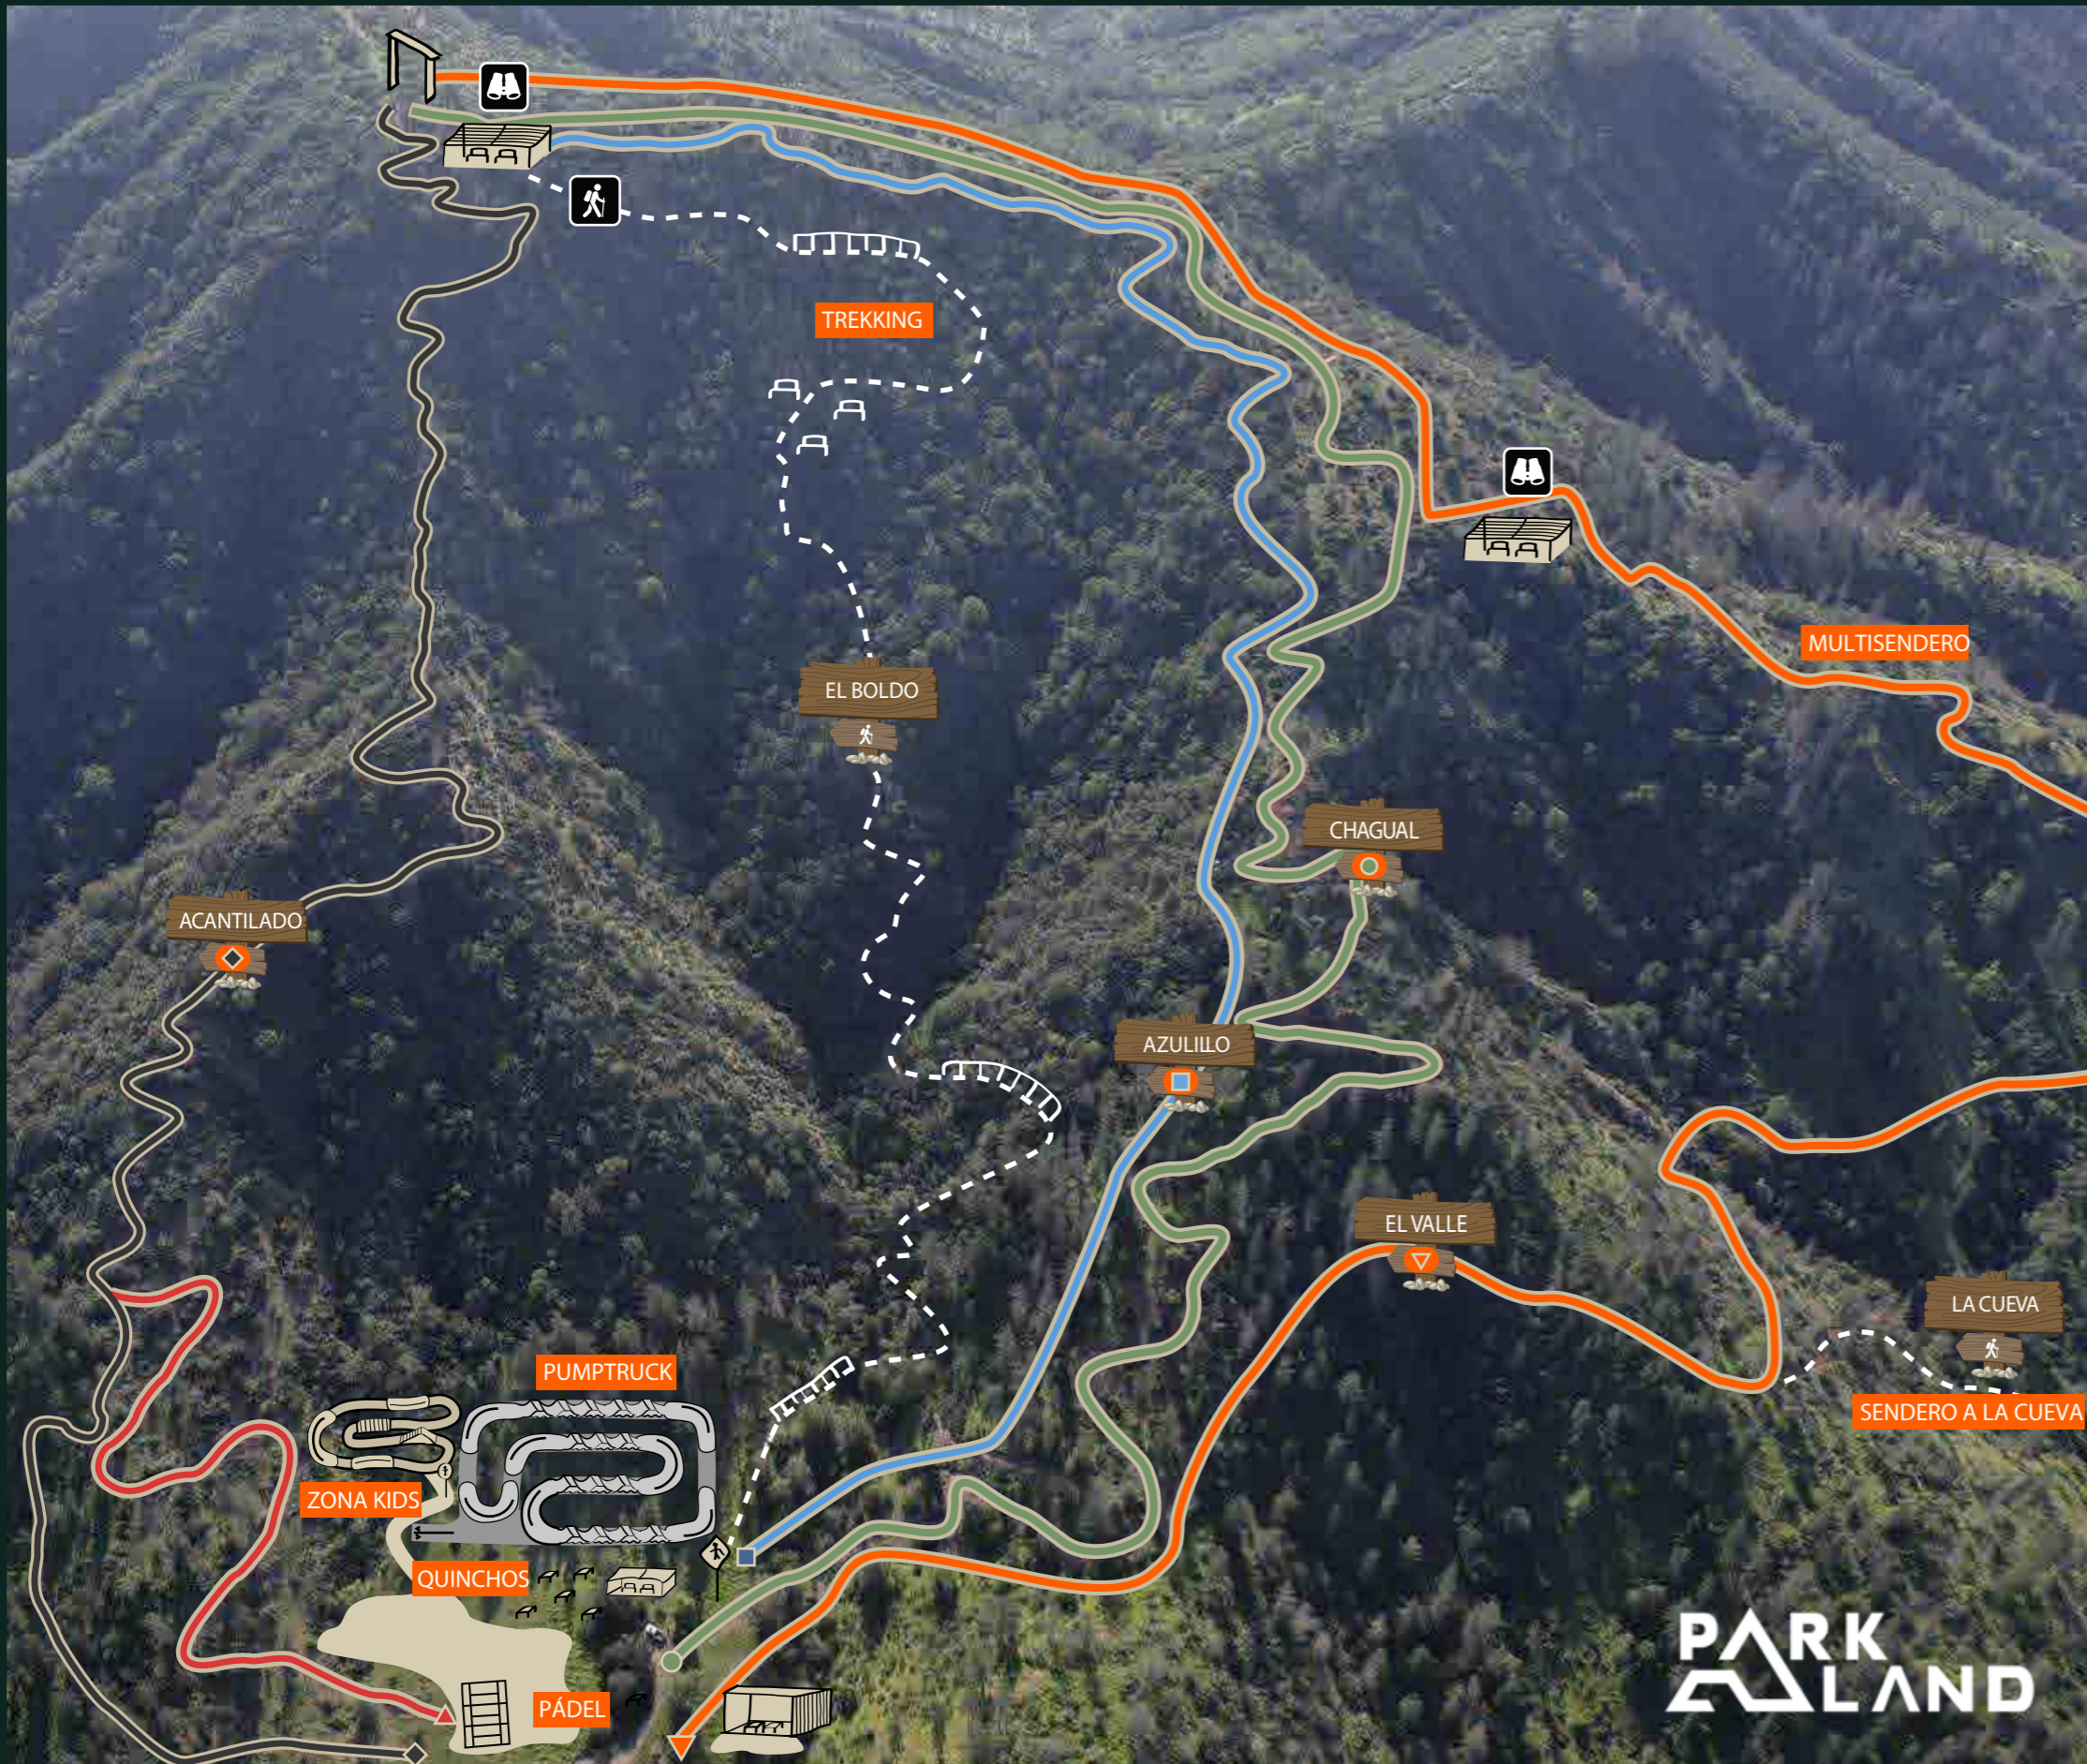

Estratégicamente ubicado entre Santiago y Valparaíso, en el valle de Casablanca encontrarás una reserva ecológica, deportiva, de conservación y respeto por nuestra tierra.

SÉ PARTE DE UNA NUEVA FORMA DE COHABITAR CON NUESTRA TIERRA.

CONECTIVIDAD
VIÑA/STGO

ZONA
VITIVINÍCOLA

VARIEDAD
DE SERVICIOS

ENTORNO
NATURAL

UBICACIÓN

 **VIÑA DEL MAR**
◀ 47 Km.

 **VALPARAÍSO**
◀ 40 Km.

 **Hotel Casablanca,
Spa & Wine**

3 Km.

ALGARROBO 
▶ 36 Km.

CASABLANCA

 **SANTIAGO**
75 Km. ▶

eco
par
que 
TAPIHUE
Casablanca

Masterplan Ecoparque Tapihue

Simbología

MIRADOR TREKKING

Precauciones

Señalética del Parque

Todos los senderos dentro del **Bike Park** están designados por color según su nivel de dificultad. Los senderos con un óvalo ● indican que son de **freeride**.

Reglamento