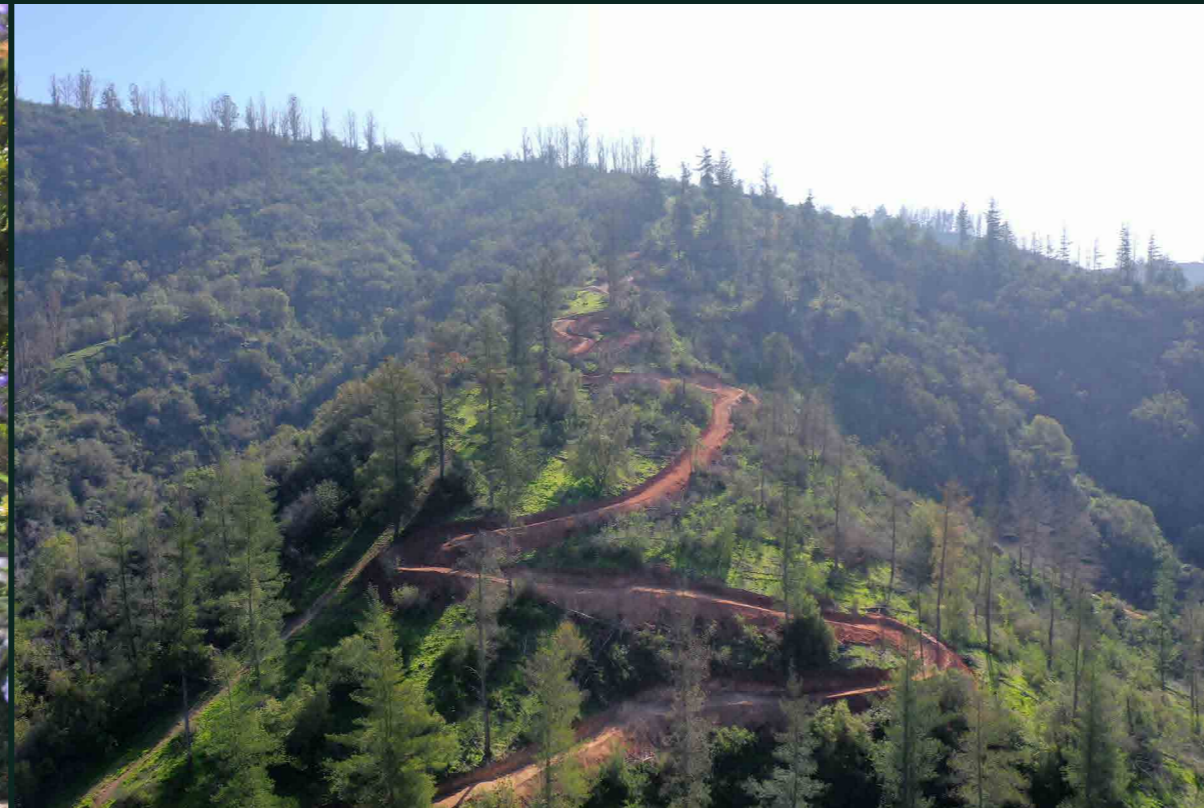

CANCHA DE PÁDEL

PISTAS DE BICICLETA

SENDEROS DE TREKKING

Un entorno con un clima y ecosistema de flora única

Ecoparque Tapihue se encuentra ubicado en la comuna de Casablanca, región de Valparaíso. Característica por su clima templado mediterráneo y por la influencia del océano Pacífico, con sus suaves brisas y neblina, le otorgan a esta zona un